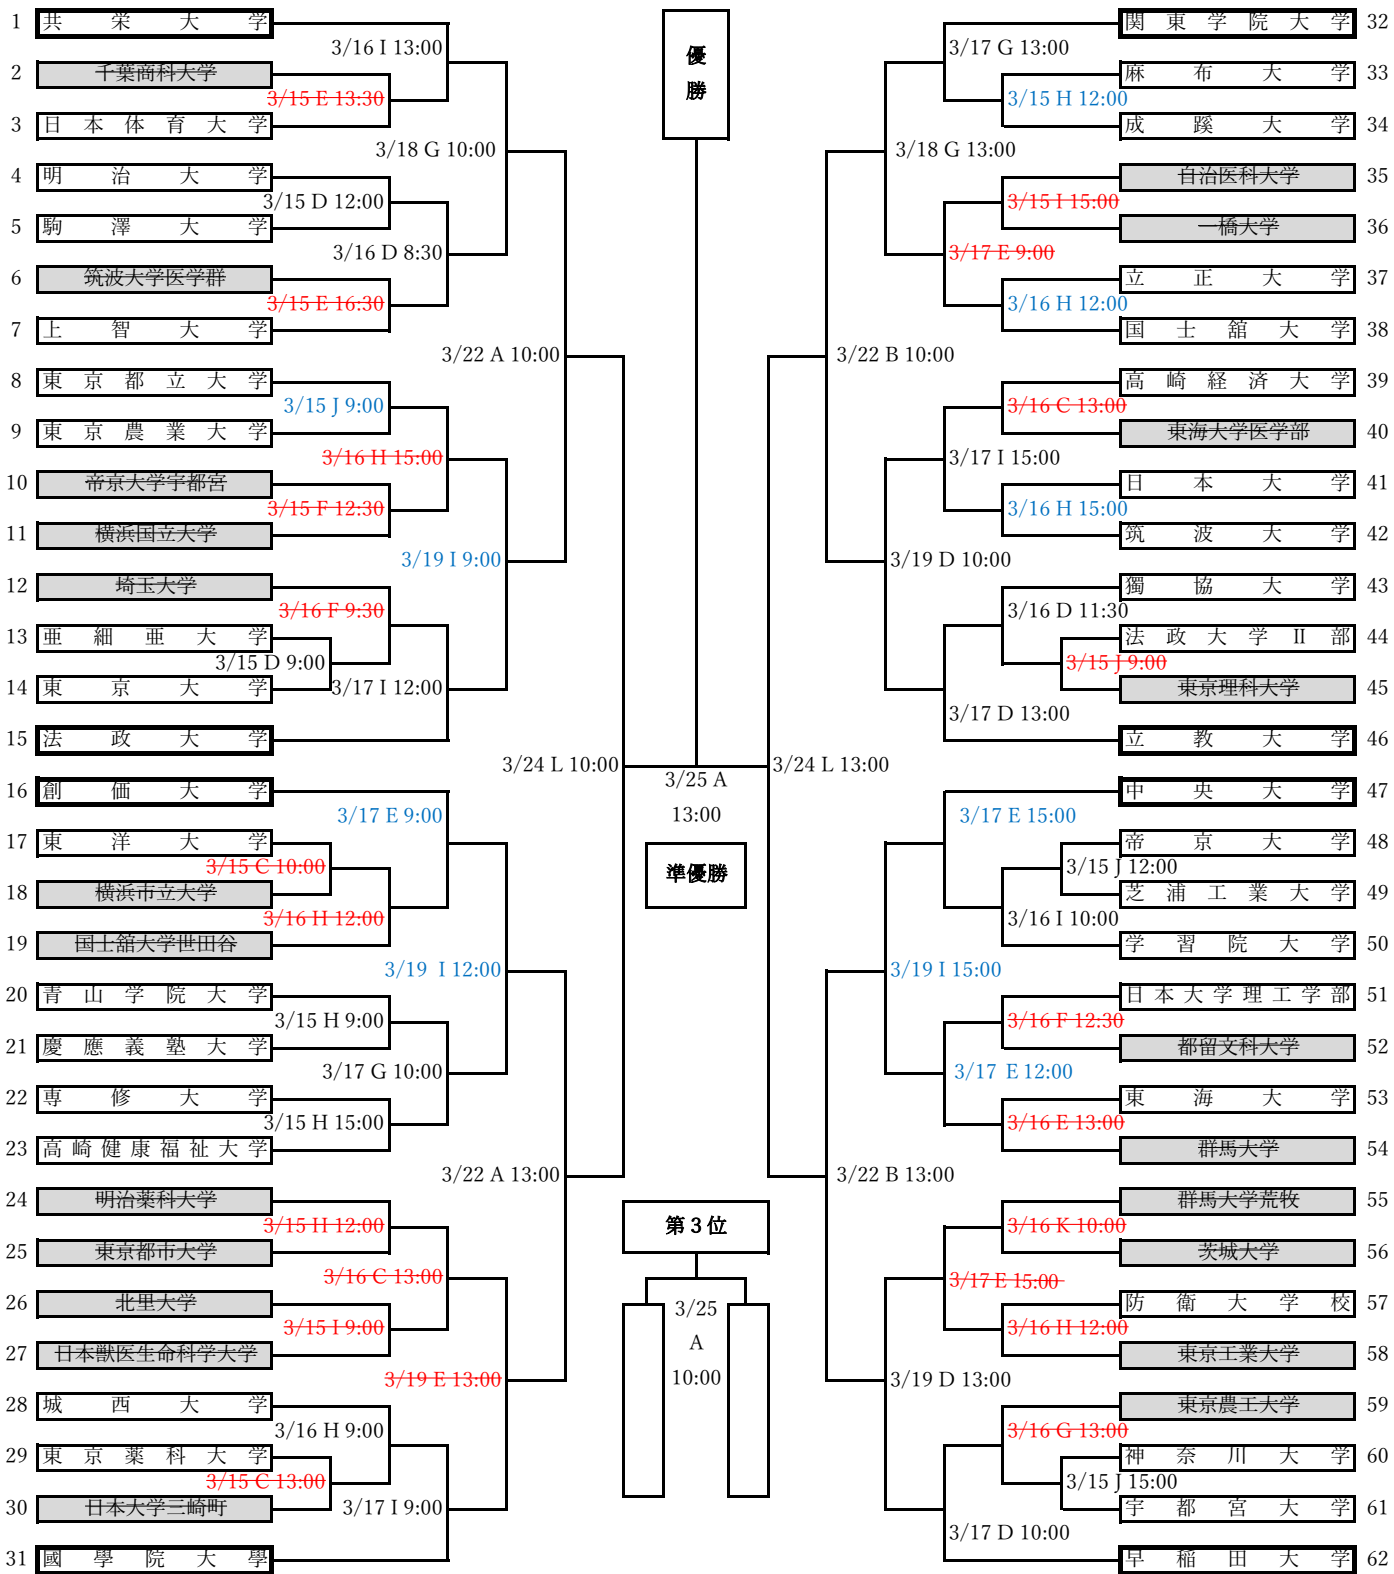

第63回関東地区大学準硬式野球選手権大会 組合せ

- A 上 柚 木
- B 八 一 王 子
- C 本 東 本 杉
- D 早 大 東 伏 見
- E 小 野 野 路
- F 立 川
- G 保 土 ケ 谷
- H 秦 野
- I 平 塚
- J あ き る 野
- K 清 原
- L 横須賀スタジアム

試合開始時間 3試合の場合 9:00 2試合の場合 10:00 1試合の場合 13:00 *例外あり 注意